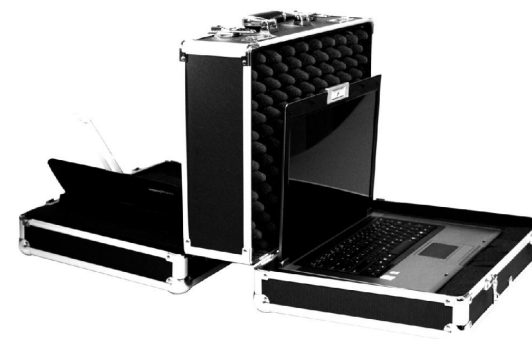

Serie: **BLACK LINE**

Art. Nr.	Modell										EAN
63306	Manchester - 8*	1	320	225	70	40	7,92	340 x 245 x 125 mm	■	1,40	4020937633061
63307	Manchester - 10*	1	320	225	90	45	9,72	340 x 245 x 155 mm	■	2,00	4020937633078
63308	Manchester - 11*	1	375	280	70	40	11,55	390 x 300 x 125 mm	■	2,40	4020937633085
63309	Manchester - 14*	1	370	280	90	45	13,99	390 x 300 x 155 mm	■	2,65	4020937633092
63387	Manchester - 19*	1	430	315	90	45	18,29	450 x 335 x 155 mm	■	3,50	4020937633870
63310	Manchester - 26*	1	460	335	110	60	26,20	480 x 355 x 185 mm	■	3,70	4020937633108
63311	Manchester - 34*	1	500	400	110	60	34,00	520 x 420 x 185 mm	■	4,10	4020937633115
63390	Manchester - 40*	1	500	400	140	60	40,00	515 x 450 x 215 mm	■	5,00	4020937633900
63391	Manchester - 41*	1	600	400	110	60	40,80	620 x 450 x 185 mm	■	3,50	4020937633917
63392	Manchester - 48*	1	600	400	140	60	48,00	620 x 440 x 220 mm	■	5,50	4020937633924
60007	Manchester - 29	1	435	200	245	90	29,15	470 x 220 x 390 mm	■	3,65	4020937600070

Serie: **BLACK LINE**

Pilotkoffer (innen leer)

*Alle Instrumenten-Koffer inklusive Schaumstoff-Koffereinlage-Set

Art. Nr.

EAN

Art. Nr.												
60077	Liverpool - 36	1	450	230	265	85	36,23	475 x 255 x 370 mm	■	3,60	4020937600773	
62700	Liverpool - 15*	1	450	320	70	40	15,84	470 x 370 x 135 mm	■	2,60	4020937627008	
62500	Liverpool - 23*	1	600	320	70	50	23,04	620 x 360 x 145 mm	■	3,10	4020937625004	
62550	Liverpool - 28*	1	830	320	65	40	27,89	865 x 365 x 130 mm	■	4,10	4020937625509	
62560	Liverpool - 36*	1	1035	320	70	50	39,74	1100 x 360 x 145 mm	■	5,50	4020937625608	
62600	Liverpool - 40*	1	1145	320	70	40	40,30	1170 x 365 x 130 mm	■	5,75	4020937626001	
62705	Liverpool - 34*	1	450	320	120	120	34,56	470 x 370 x 260 mm	■	3,80	4020937627053	

* Diese Modelle werden **inklusive Schaumstoff-Einlage** geliefert. Alle Artikel ohne Bestückung.